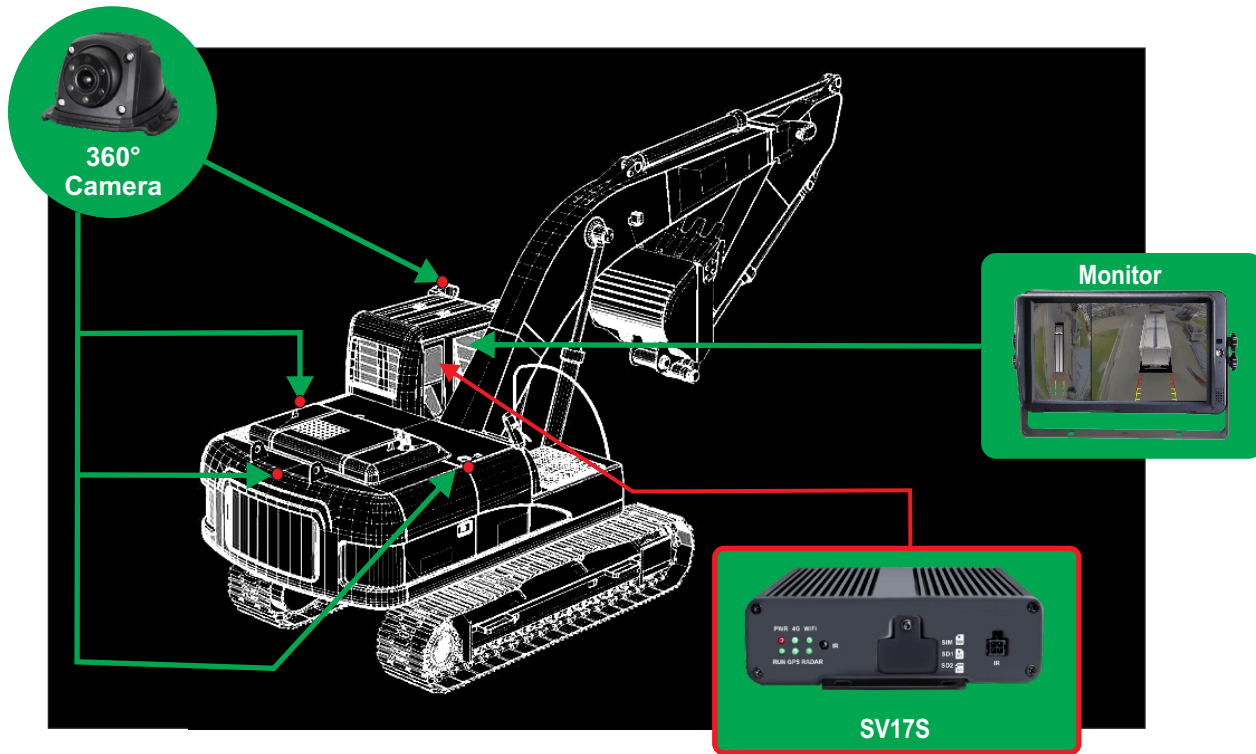

360° 3D Around View Camera

360° 3D アラウンドビューカメラシステム

360°カメラ

CA97W

- 360°HD全方位カメラ
- 防塵防水 IPK69
- 防振設計 ISO16750-3

ドライブレコーダー

SV17S

- SDカード(最大128GB×2)に録画可能
- 防塵防水 IPK69
- 耐震設計 ISO16750-3
- 3Dバックカメラ機能

HDモニター

M0266T

- 7インチHDタッチパネル
- 耐震 ISO 16750-3
- 4画面分割表示

SUMIC 360° 3D アラウンドビューカメラは全方位をリアルタイムで表示することが可能なため、オペレーターの死角を極力減らし、高い安全性を実現します。

またドライブレコーダー機能付きで1080p画質で録画した映像を確認できます。

トラック・ショベル・乗用車等様々な車両に後付けできます。

カメラ、ドライブレコーダー装置は、防塵防水 IPK69、耐震 (ISO16750-3)で設計されているので現場の厳しい環境の中でも記録したデータを守ります。