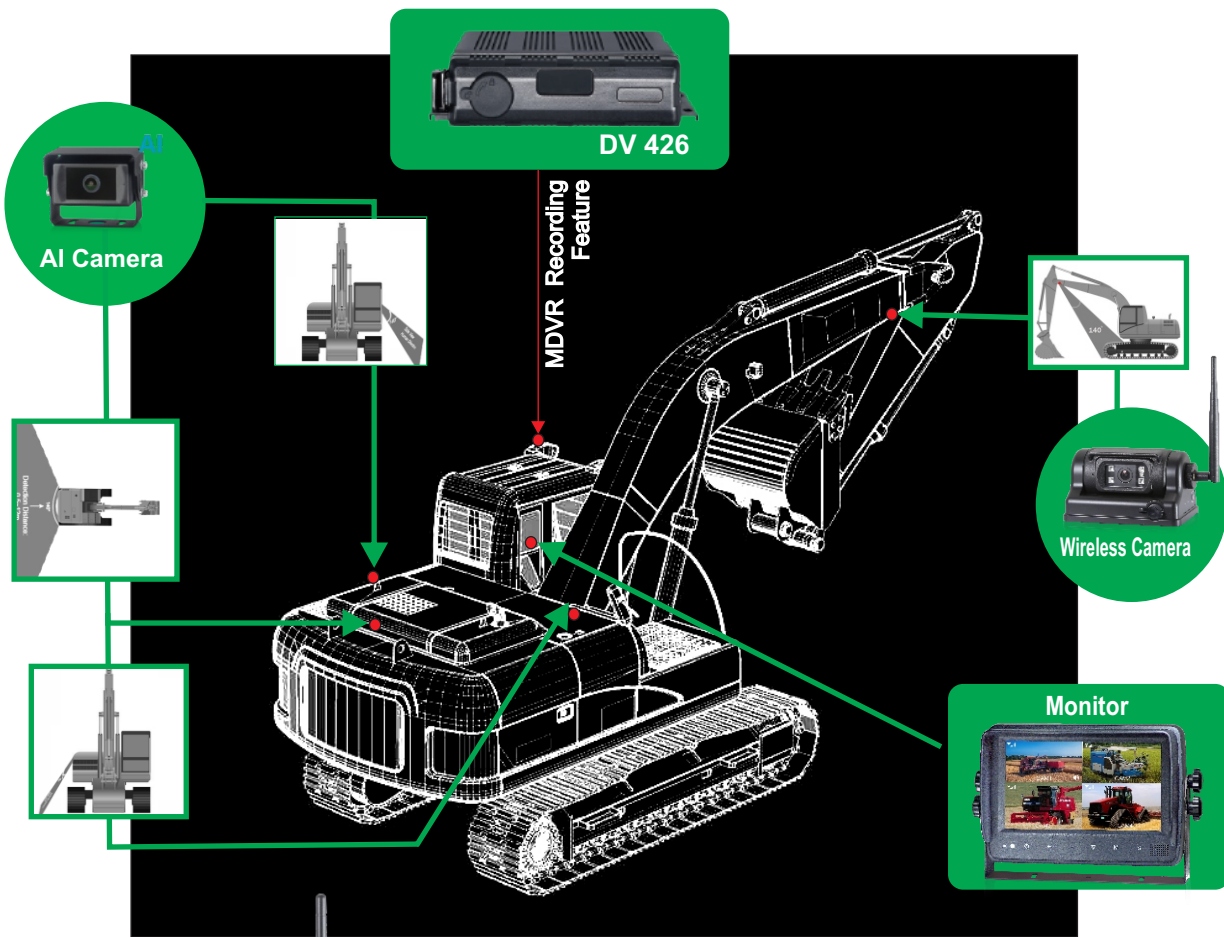

Excavator Safety Solution

建設機械用安全ソリューション

ワイヤレスカメラ

CA97W

- 充電式 最大12時間稼働
- 無線通信 最大300m
- 防塵防水 IPK69
- マグネット取り付け式

バッテリー内蔵型ワイヤレスカメラで最大300mまで離れた場所から監視できます。設置面はマグネットになっており車両や機械にワンタッチで取り付け、取り外しできます。また録画機能付きワイヤレスモニターもご用意しておりますので、面倒な配線工事等不要で即使用可能です。車両のバックカメラ、サイドカメラ、ショベル・クレーン類のアーム先端カメラ、フォークリフトのフロントカメラなど、様々な場面で使用できる便利なアイテムです。

AI 人体感知カメラシステム

CA32AI

- AI 人体感知機能
- 防塵防水 IPK69 防振設計
- 140°広角カメラ

高性能AIテクノロジーを利用した人体感知カメラにより作業現場の事故を大幅減らします。車両や機械の4面に設置したカメラからの映像をAIが分析して、周辺の作業員や車両を運転席のモニターに表示します。また内外部両方に警報を流すことで運転者だけでなく周囲への注意を促せます。取り付けは簡単で建機・フォークリフト・クレーン・トラック等の様々な車両に設置できます。

MDVRドライブレコーダー

DV426

- 最大4ch HD出力
- 防塵防水・耐震設計
- SSD 最大2TB、SD 最大256GB

IPK69レベルの防塵防水機能と米国ミリタリーグレードMIL-STD-810Gに適合、過酷な使用環境でも記録されたデータを守ります。最大4chのカメラを同時に記録可能で、3G/4G/Wifiを使えば離れた場所から携帯やパソコンでリモート監視・記録データが確認可能です。